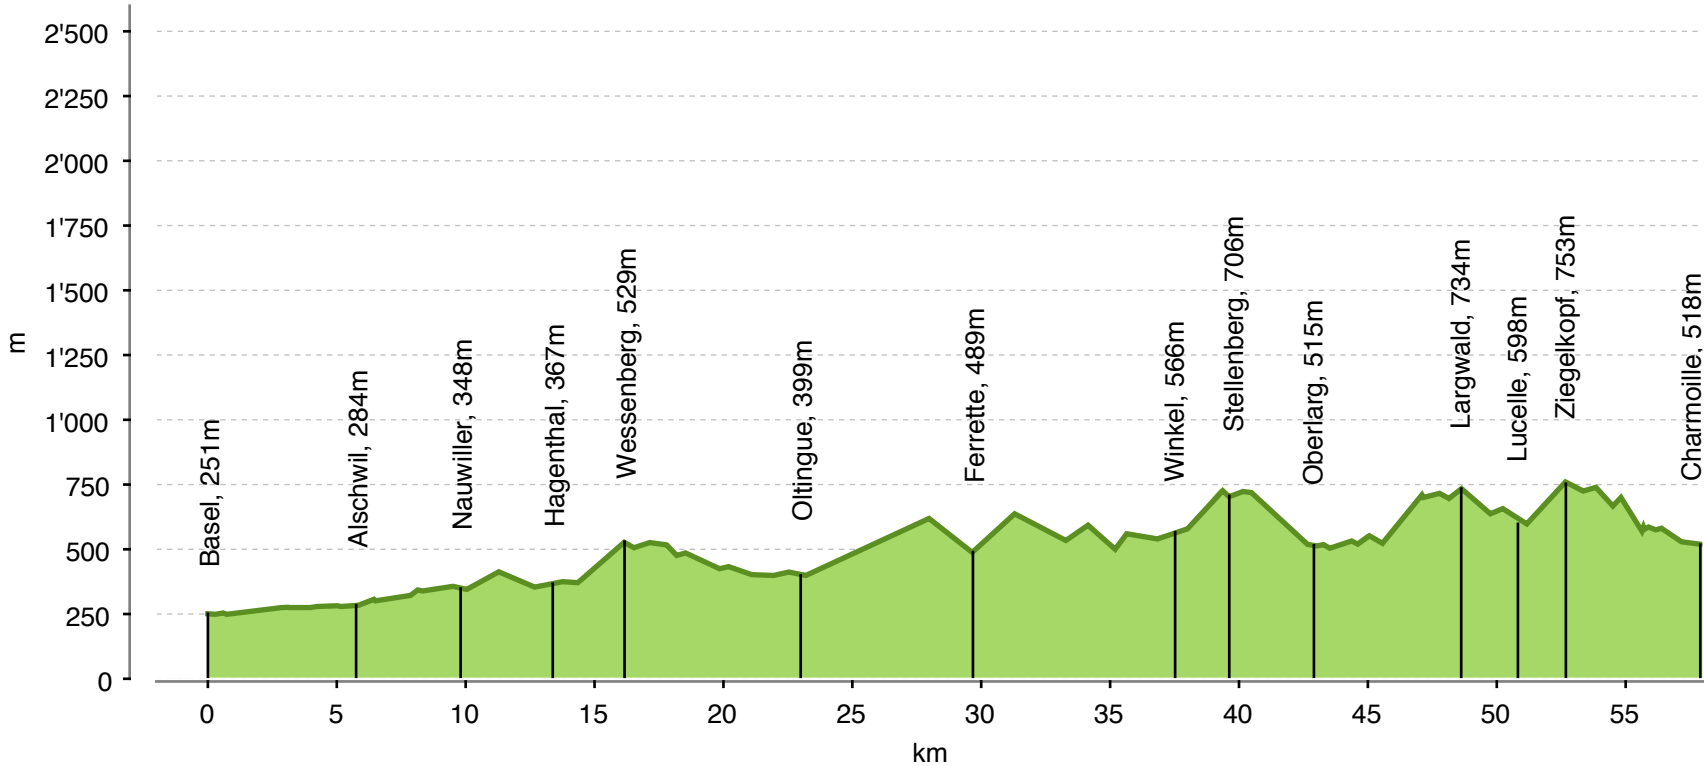

41 ViaJura Regio, Basel-Delémont (1/2)

41 ViaJura Regio, Basel-Delémont (2/2)